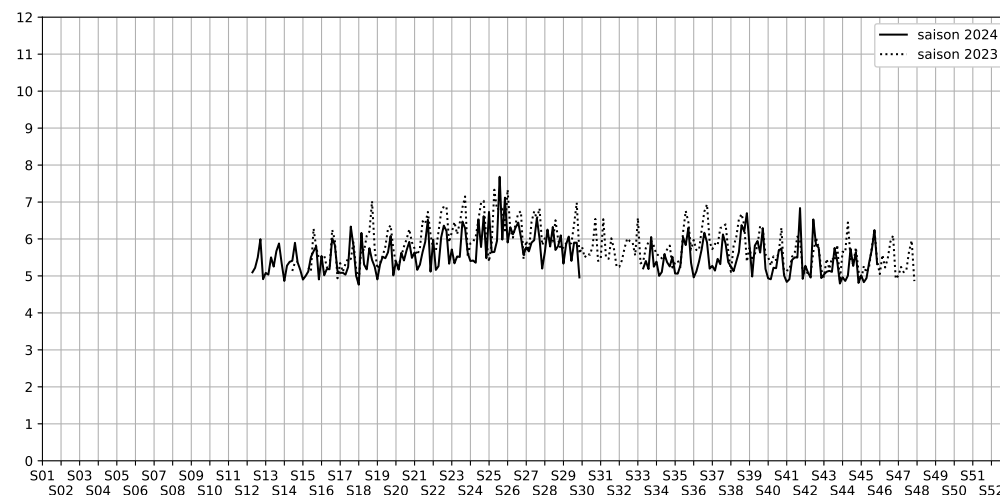

Indice Harmonica Nuit [22h-06h]
Comparaison avec saison précédente à jour équivalent