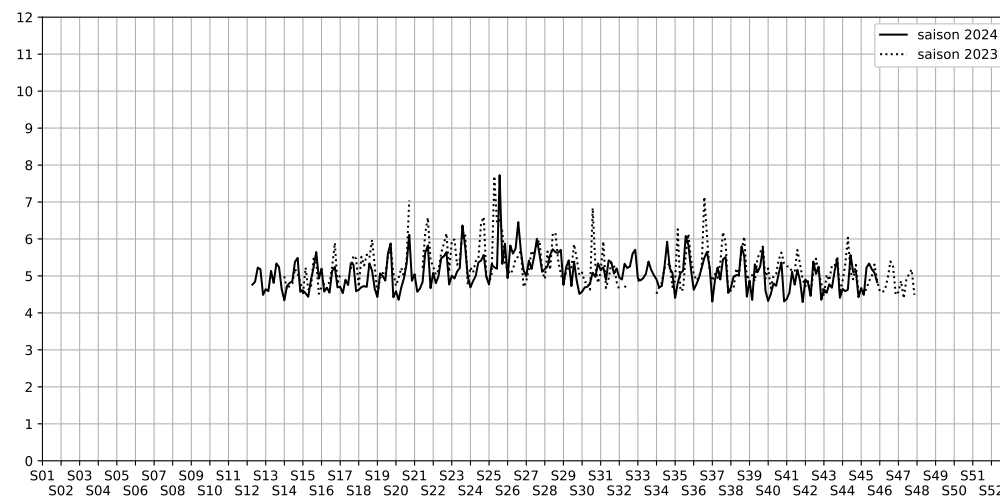

Indice Harmonica Nuit [22h-06h]
Comparaison avec saison précédente à jour équivalent