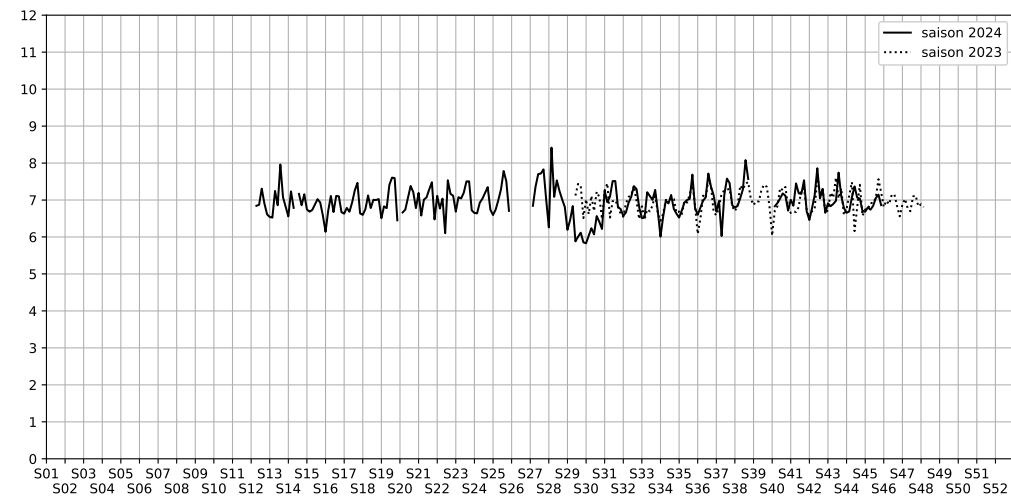

Indice Harmonica Nuit [22h-06h]
Comparaison avec saison précédente à jour équivalent