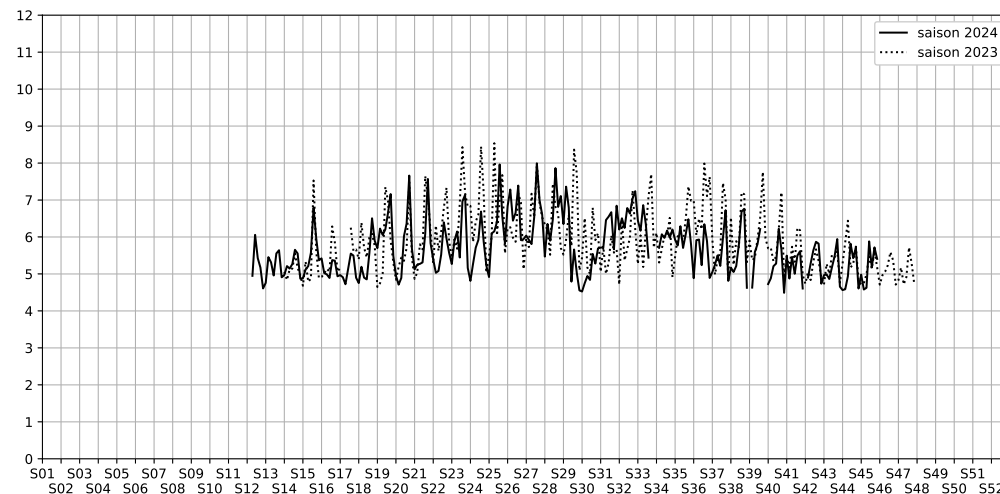

Indice Harmonica Nuit [22h-06h]
Comparaison avec saison précédente à jour équivalent