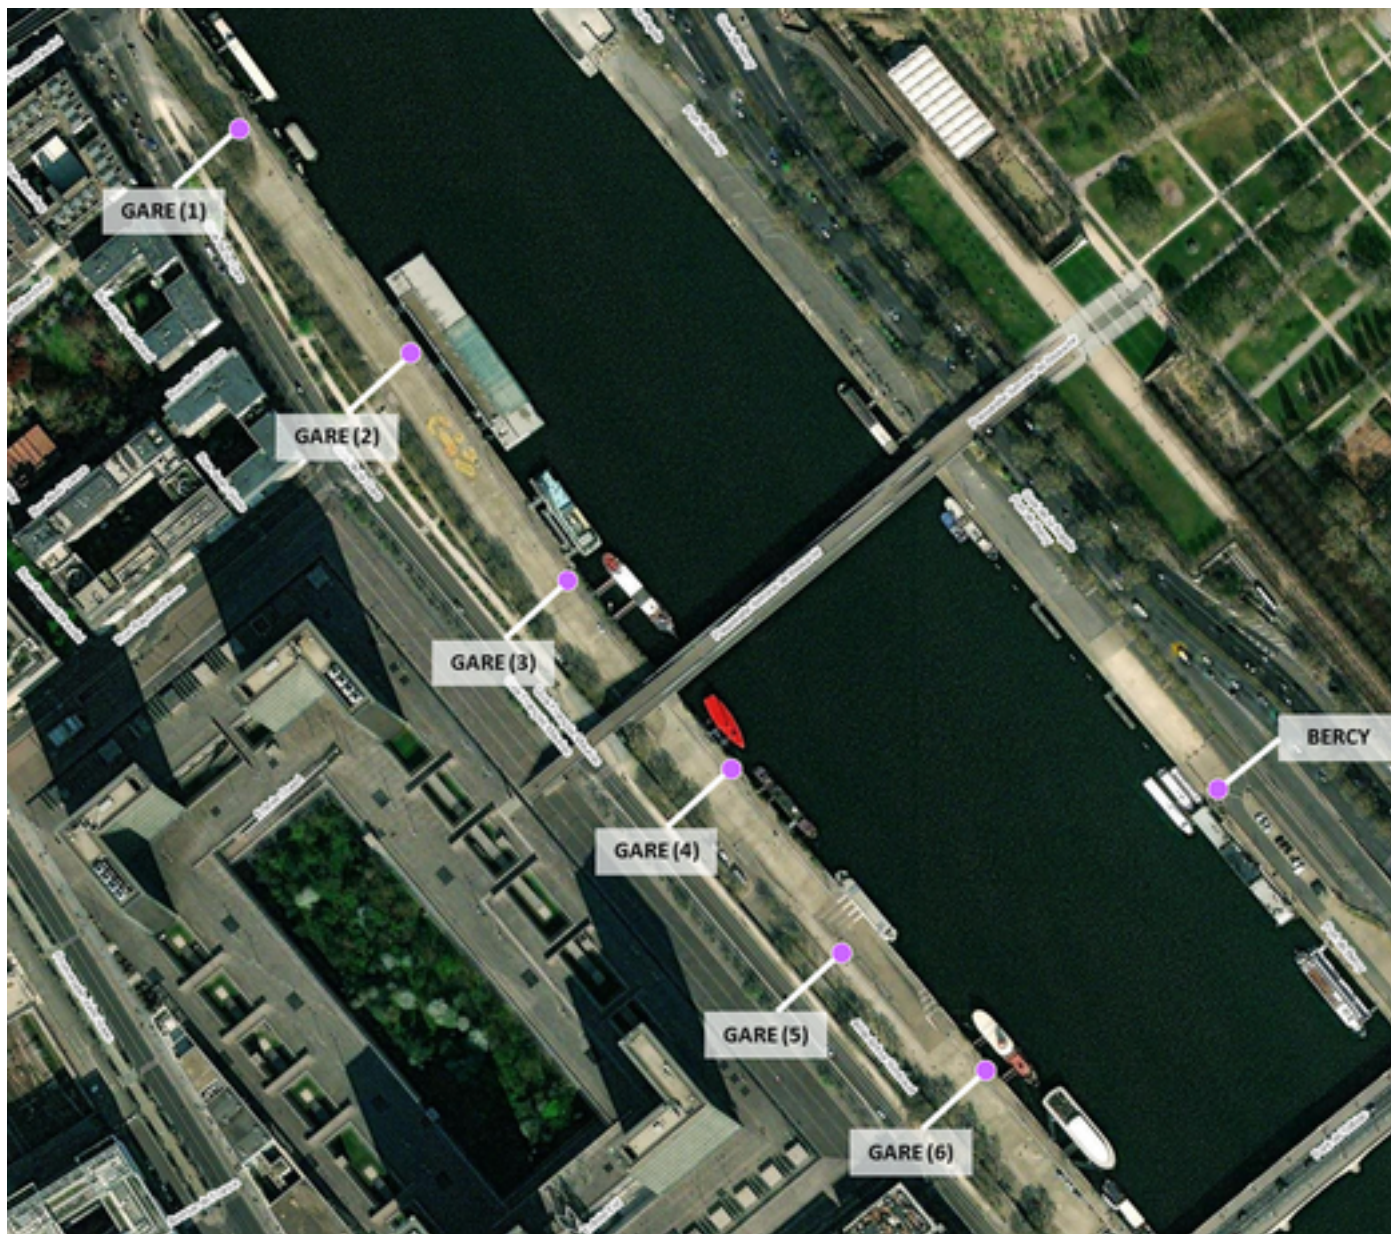

Capteurs méduse PORTS GARE-BERCY

2024 / sem. 45 (du 04/11/2024 au 10/11/2024)

NB : Chaque capteur est désigné par le nom de la rue dans laquelle il est implanté

Capteurs méduse PORTS GARE-BERCY

2024 / sem. 45 (du 04/11/2024 au 10/11/2024)

SYNTHÈSE DES SITES SUR LA SEMAINE
Par Indice Harmonica nocturne [22h-06h] décroissant

	Nuit du lundi 04/11/2024 au mardi 05/11/2024	Nuit du mardi 05/11/2024 au mercredi 06/11/2024	Nuit du mercredi 06/11/2024 au jeudi 07/11/2024	Nuit du jeudi 07/11/2024 au vendredi 08/11/2024	Nuit du vendredi 08/11/2024 au samedi 09/11/2024	Nuit du samedi 09/11/2024 au dimanche 10/11/2024	Nuit du dimanche 10/11/2024 au lundi 11/11/2024
1	BERCY (6,7)	BERCY (6,8)	BERCY (6,7)	BERCY (6,8)	BERCY (7,1)	BERCY (7,1)	BERCY (6,9)
2	GARE (6) (5,2)	GARE (3) (5,0)	GARE (2) (5,2)	GARE (5) (5,9)	GARE (3) (6,9)	GARE (6) (6,7)	GARE (5) (5,4)
3	GARE (1) (5,0)	GARE (4) (4,9)	GARE (4) (5,0)	GARE (1) (5,4)	GARE (1) (5,7)	GARE (1) (6,2)	GARE (1) (5,3)
4	GARE (4) (5,0)	GARE (6) (4,9)	GARE (1) (4,9)	GARE (3) (5,4)	GARE (6) (5,7)	GARE (3) (6,1)	GARE (4) (5,1)
5	GARE (5) (5,0)	GARE (1) (4,8)	GARE (3) (4,9)	GARE (2) (5,3)	GARE (4) (5,5)	GARE (5) (5,7)	GARE (6) (5,1)
6	GARE (3) (4,9)	GARE (5) (4,6)	GARE (6) (4,9)	GARE (4) (5,3)	GARE (2) (5,2)	GARE (4) (5,6)	GARE (3) (5,0)
7	GARE (2) (4,7)	GARE (2) (4,5)	GARE (5) (4,6)	GARE (6) (5,3)	GARE (5) (5,2)	GARE (2) (5,1)	GARE (2) (4,8)