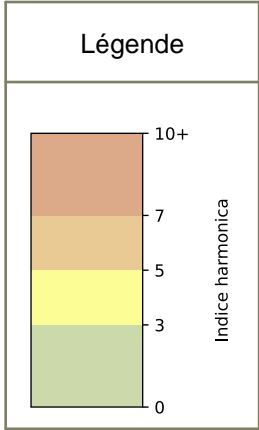

SYNTHÈSE DES SITES SUR LA SEMAINE
Par Indice Harmonica nocturne [22h-06h] décroissant

	Nuit du lundi 04/11/2024 au mardi 05/11/2024	Nuit du mardi 05/11/2024 au mercredi 06/11/2024	Nuit du mercredi 06/11/2024 au jeudi 07/11/2024	Nuit du jeudi 07/11/2024 au vendredi 08/11/2024	Nuit du vendredi 08/11/2024 au samedi 09/11/2024	Nuit du samedi 09/11/2024 au dimanche 10/11/2024	Nuit du dimanche 10/11/2024 au lundi 11/11/2024
1	BERCY (6,7)	BERCY (6,8)	BERCY (6,7)	BERCY (6,8)	BERCY (7,1)	BERCY (7,1)	BERCY (6,9)
2	GARE (6) (5,2)	GARE (3) (5,0)	GARE (2) (5,2)	GARE (5) (5,9)	GARE (3) (6,9)	GARE (6) (6,7)	GARE (5) (5,4)
3	GARE (1) (5,0)	GARE (4) (4,9)	GARE (4) (5,0)	GARE (1) (5,4)	GARE (1) (5,7)	GARE (1) (6,2)	GARE (1) (5,3)
4	GARE (4) (5,0)	GARE (6) (4,9)	GARE (1) (4,9)	GARE (3) (5,4)	GARE (6) (5,7)	GARE (3) (6,1)	GARE (4) (5,1)
5	GARE (5) (5,0)	GARE (1) (4,8)	GARE (3) (4,9)	GARE (2) (5,3)	GARE (4) (5,5)	GARE (5) (5,7)	GARE (6) (5,1)
6	GARE (3) (4,9)	GARE (5) (4,6)	GARE (6) (4,9)	GARE (4) (5,3)	GARE (2) (5,2)	GARE (4) (5,6)	GARE (3) (5,0)
7	GARE (2) (4,7)	GARE (2) (4,5)	GARE (5) (4,6)	GARE (6) (5,3)	GARE (5) (5,2)	GARE (2) (5,1)	GARE (2) (4,8)