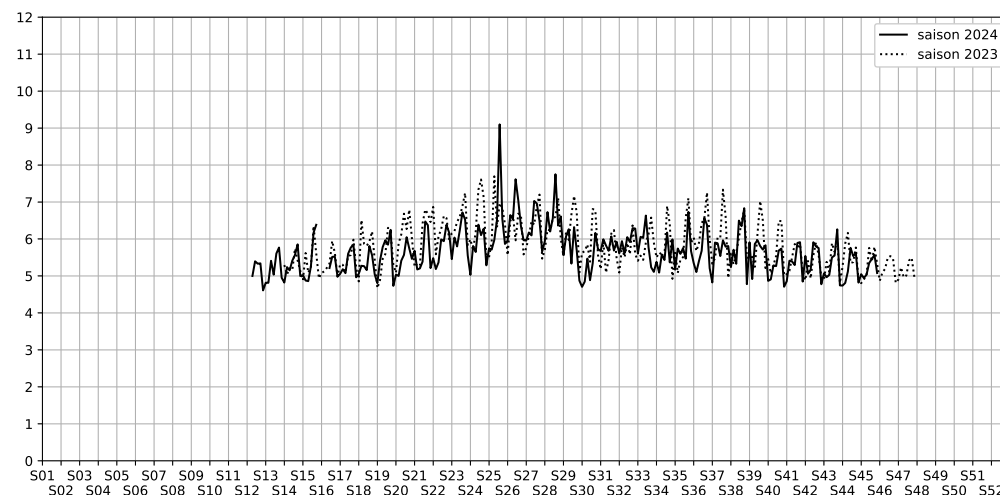

Indice Harmonica Nuit [22h-06h]
Comparaison avec saison précédente à jour équivalent