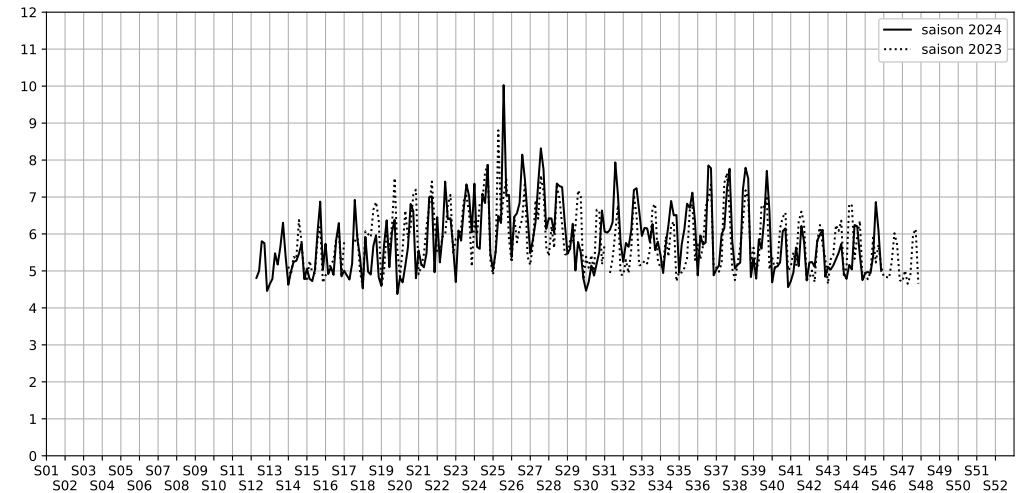

Indice Harmonica Nuit [22h-06h]
Comparaison avec saison précédente à jour équivalent